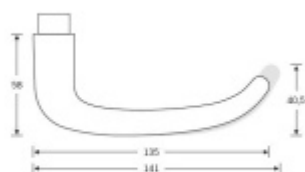

Sada obsahuje pár klik, spojovací materiál, čtyřhran, případně zámkové rozety.

Spojovací materiál a čtyřhran je určen pro tloušťku dveří 39-48 mm. Pro jinou tloušťku je spojovací materiál na objednávku.

Kování s WC zamykáním je standardně dodáváno s redukcí čtyřhranu 6/8 mm. WC klička je tedy kompatibilní s WC zámky 6 mm a 8 mm.

Vaše cena bez DPH

1 894 Kč

Vaše cena s DPH

2 291,74 Kč

Zobrazit produkt

PŘÍSLUŠENSTVÍ