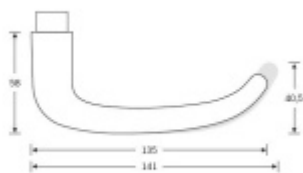

## FSB 15 1023 Plug-in, černá Cylindrická vložka

**FSB**

ID produktu: 21505

Zapuštěná dveřní klika pro interiérové dveře.

- Minimalistický design kování díky speciální rozetě s průměrem pouze 30 mm.
- Ideální je použití zapuštěného kování FSB společně se skrytými panty a magnetickými zámky na bezfalcových dveřích.
- Jednoduchá montáž umožňuje instalovat zapuštěné dveřní kování na všechny typy interiérových dveří.
- Možno objednat bez rozet pro klíč.
- Imbusový šroub kliky instalovaný vespodu.

Sada obsahuje pár klik, spojovací materiál, čtyřhran, případně zámkové rozety.

Spojovací materiál a čtyřhran je určen pro tloušťku dveří 39-48 mm. Pro jinou tloušťku je spojovací materiál na objednávku.