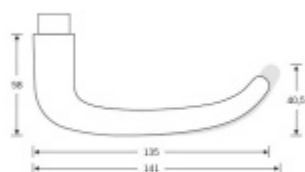

FSB 15 1023 Plug-in, černá Cylindrická vložka

ID produktu: 21505

Zapuštěná dveřní klika pro interiérové dveře.

- Minimalistický design kování díky speciální rozetě s průměrem pouze 30 mm.
- Ideální je použití zapuštěného kování FSB společně se skrytými panty a magnetickými zámky na bezfalcových dveřích.
- Jednoduchá montáž umožňuje instalovat zapuštěné dveřní kování na všechny typy interiérových dveří.
- Možno objednat bez rozet pro klíč.
- Imbusový šroub kliky instalovaný vespuďu.

Sada obsahuje pár klik, spojovací materiál, čtyřhran, případně zámkové rozety.

Spojovací materiál a čtyřhran je určen pro tloušťku dveří 39-48 mm. Pro jinou tloušťku je spojovací materiál na objednávku.