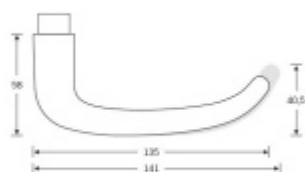

Sada obsahuje pár klik, spojovací materiál, čtyřhran, případně zámkové rozety.

Spojovací materiál a čtyřhran je určen pro tloušťku dveří 39-48 mm. Pro jinou tloušťku je spojovací materiál na objednávku.

Kování s WC zamykáním je standardně dodáváno s redukcí čtyřhranu 6/8 mm. WC klička je tedy kompatibilní s WC zámky 6 mm a 8 mm.

Vaše cena bez DPH

1 728 Kč

Vaše cena s DPH

2 090,88 Kč

Zobrazit produkt

PŘÍSLUŠENSTVÍ