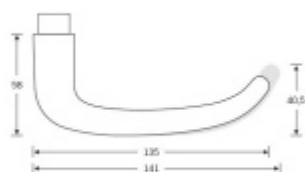

Sada obsahuje pár klik, spojovací materiál, čtyřhran, případně zámkové rozety.

Spojovací materiál a čtyřhran je určen pro tloušťku dveří 39-48 mm. Pro jinou tloušťku je spojovací materiál na objednávku.

Kování s WC zamykáním je standardně dodáváno s redukcí čtyřhranu 6/8 mm. WC klička je tedy kompatibilní s WC zámky 6 mm a 8 mm.

Vaše cena bez DPH

70,53 €

Vaše cena s DPH

85,34 €

Zobrazit produkt

PŘÍSLUŠENSTVÍ