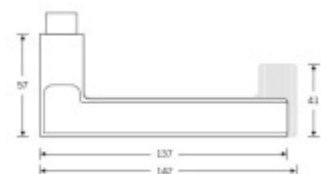

Sada obsahuje pár klik, spojovací materiál, čtyřhran, případně zámkové rozety.

Spojovací materiál a čtyřhran je určen pro tloušťku dveří 39-48 mm. Pro jinou tloušťku je spojovací materiál na objednávku.

Kování s WC zamykáním je standardně dodáváno s redukcí čtyřhranu 6/8 mm. WC klička je tedy kompatibilní s WC zámky 6 mm a 8 mm.

Vaše cena bez DPH

2 378 Kč

Vaše cena s DPH

2 877,38 Kč

[Zobrazit produkt](#)

PŘÍSLUŠENSTVÍ