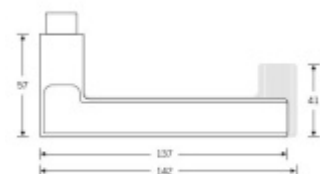

Sada obsahuje pár klik, spojovací materiál, čtyřhran, případně zámkové rozety.

Spojovací materiál a čtyřhran je určen pro tloušťku dveří 39-48 mm. Pro jinou tloušťku je spojovací materiál na objednávku.

Kování s WC zamykáním je standardně dodáváno s redukcí čtyřhranu 6/8 mm. WC klička je tedy kompatibilní s WC zámky 6 mm a 8 mm.

Vaše cena bez DPH

198,98 €

Vaše cena s DPH

240,77 €

Zobrazit produkt

PŘÍSLUŠENSTVÍ

**Čtyřhran 05 0170 se závity
M4 pro kování FSB Plug-in**

FSB

OD OD 2,65 €

Termín bude prověřen u dodavatele

**Vrták pro instalaci klik FSB
Plug-in**

FSB

OD 131,55 €

Termín bude prověřen u dodavatele