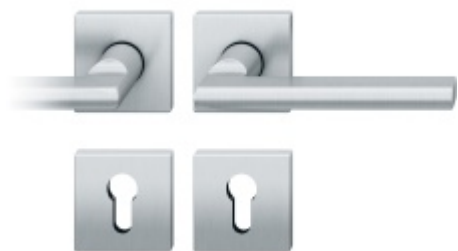

PODOBNÉ PRODUKTY

Kování FSB 12 1035 ASL

FSB

OD OD 86 €

cca 10 pracovních dní

**FSB 34 1035, okenní klika,
ovál**

FSB

OD OD 40,78 €

cca 10 pracovních dní

**FSB 34 1035, okenní klika,
obdélník**

FSB

OD OD 52,69 €

cca 10 pracovních dní

**Uzamykatelná okenní klika
FSB 34 1035 170**

FSB

OD OD 163,22 €

cca 10 pracovních dní