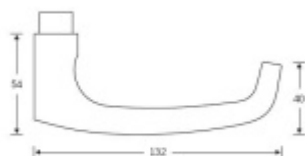

Produktový list

platný k 25. 5. 2026

luxusnikovani.cz
DELIVERED BY EFB

FSB 15 1045 Plug-in, černá

FSB

Zapuštěná dveřní klika pro interiérové dveře.

- Minimalistický design kování díky speciální rozetě s průměrem pouze 30 mm.
- Ideální je použití zapuštěného kování FSB společně se skrytými panty a magnetickými zámky na bezfalcových dveřích.
- Jednoduchá montáž umožňuje instalovat zapuštěné dveřní kování na všechny typy interiérových dveří.
- Možno objednat bez rozet pro klíč.
- Imbusový šroub kliky instalovaný vespuďu.

Sada obsahuje pár klik, spojovací materiál, čtyřhran, případně zámkové rozety.

Spojovací materiál a čtyřhran je určen pro tloušťku dveří 39-48 mm. Pro jinou tloušťku je spojovací materiál na objednávku.

Kování s WC zamykáním je standardně dodáváno s redukcí čtyřhranu 6/8 mm. WC klička je tedy kompatibilní s WC zámky 6 mm a 8 mm.

Bez rozety/otvoru pro klíč

[FSB 15 1045 Plug-in, černá](#)
[Bez rozety/otvoru pro klíč](#)