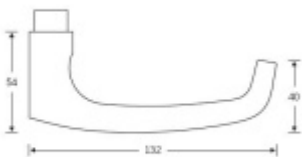

Produktový list

platný k 26. 4. 2026

luxusnikovani.cz
DELIVERED BY EFB

FSB 15 1045 Plug-in, černá

FSB

Zapuštěná dveřní klika pro interiérové dveře.

- Minimalistický design kování díky speciální rozetě s průměrem pouze 30 mm.
- Ideální je použití zapuštěného kování FSB společně se skrytými panty a magnetickými zámky na bezfalcových dveřích.
- Jednoduchá montáž umožňuje instalovat zapuštěné dveřní kování na všechny typy interiérových dveří.
- Možno objednat bez rozet pro klíč.
- Imbusový šroub kliky instalovaný vespuďu.

Sada obsahuje pár klik, spojovací materiál, čtyřhran, případně zámkové rozety.

Spojovací materiál a čtyřhran je určen pro tloušťku dveří 39-48 mm. Pro jinou tloušťku je spojovací materiál na objednávku.

Kování s WC zamykáním je standardně dodáváno s redukcí čtyřhranu 6/8 mm. WC klička je tedy kompatibilní s WC zámky 6 mm a 8 mm.

Bez rozety/otvoru pro klíč

[FSB 15 1045 Plug-in, černá](#)
[Bez rozety/otvoru pro klíč](#)