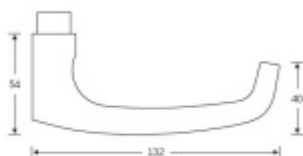

Sada obsahuje pár klik, spojovací materiál, čtyřhran, případně zámkové rozety.

Spojovací materiál a čtyřhran je určen pro tloušťku dveří 39-48 mm. Pro jinou tloušťku je spojovací materiál na objednávku.

Kování s WC zamykáním je standardně dodáváno s redukcí čtyřhranu 6/8 mm. WC klička je tedy kompatibilní s WC zámky 6 mm a 8 mm.

**Vaše cena bez DPH**

**4 768 Kč**

Vaše cena s DPH

5 769,28 Kč

Zobrazit produkt