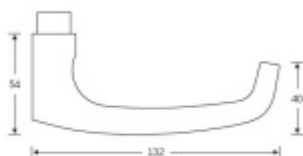

Sada obsahuje pár klik, spojovací materiál, čtyřhran, případně zámkové rozety.

Spojovací materiál a čtyřhran je určen pro tloušťku dveří 39-48 mm. Pro jinou tloušťku je spojovací materiál na objednávku.

Kování s WC zamykáním je standardně dodáváno s redukcí čtyřhranu 6/8 mm. WC klička je tedy kompatibilní s WC zámky 6 mm a 8 mm.

Vaše cena bez DPH

194,61 €

Vaše cena s DPH

235,48 €

Zobrazit produkt

PŘÍSLUŠENSTVÍ