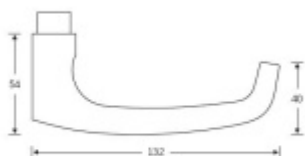

Sada obsahuje pár klik, spojovací materiál, čtyřhran, případně zámkové rozety.

Spojovací materiál a čtyřhran je určen pro tloušťku dveří 39-48 mm. Pro jinou tloušťku je spojovací materiál na objednávku.

Kování s WC zamykáním je standardně dodáváno s redukcí čtyřhranu 6/8 mm. WC klička je tedy kompatibilní s WC zámky 6 mm a 8 mm.

Vaše cena bez DPH

2 340 Kč

Vaše cena s DPH

2 831,4 Kč

Zobrazit produkt

PŘÍSLUŠENSTVÍ