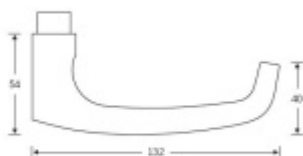

Produktový list

platný k 30. 4. 2026

luxusnikovani.cz
DELIVERED BY EFB

FSB 15 1045 Plug-in, černá Cylindrická vložka

FSB

ID produktu: 21525

Zapuštěná dveřní klika pro interiérové dveře.

- Minimalistický design kování díky speciální rozetě s průměrem pouze 30 mm.
- Ideální je použití zapuštěného kování FSB společně se skrytými panty a magnetickými zámky na bezfalcových dveřích.
- Jednoduchá montáž umožňuje instalovat zapuštěné dveřní kování na všechny typy interiérových dveří.
- Možno objednat bez rozet pro klíč.
- Imbusový šroub kliky instalovaný vespodu.

Sada obsahuje pár klik, spojovací materiál, čtyřhran, případně zámkové rozety.

Spojovací materiál a čtyřhran je určen pro tloušťku dveří 39-48 mm. Pro jinou tloušťku je spojovací materiál na objednávku.

Kování s WC zamykáním je standardně dodáváno s redukcí čtyřhranu 6/8 mm. WC klička je tedy kompatibilní s WC zámky 6 mm a 8 mm.

Vaše cena bez DPH

2 340 Kč

Vaše cena s DPH

2 831,4 Kč

[Zobrazit produkt](#)

PŘÍSLUŠENSTVÍ