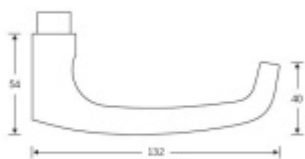

Produktový list

platný k 26. 4. 2026

luxusnikovani.cz
DELIVERED BY EFB

FSB 15 1045 Plug-in, černá Cylindrická vložka

FSB

ID produktu: 21525

Zapuštěná dveřní klika pro interiérové dveře.

- Minimalistický design kování díky speciální rozetě s průměrem pouze 30 mm.
- Ideální je použití zapuštěného kování FSB společně se skrytými panty a magnetickými zámky na bezfalcových dveřích.
- Jednoduchá montáž umožňuje instalovat zapuštěné dveřní kování na všechny typy interiérových dveří.
- Možno objednat bez rozet pro klíč.
- Imbusový šroub kliky instalovaný vespodu.

Sada obsahuje pár klik, spojovací materiál, čtyřhran, případně zámkové rozety.

Spojovací materiál a čtyřhran je určen pro tloušťku dveří 39-48 mm. Pro jinou tloušťku je spojovací materiál na objednávku.

Kování s WC zamykáním je standardně dodáváno s redukcí čtyřhranu 6/8 mm. WC klička je tedy kompatibilní s WC zámky 6 mm a 8 mm.

Vaše cena bez DPH

95,51 €

Vaše cena s DPH

115,57 €

Zobrazit produkt

PŘÍSLUŠENSTVÍ