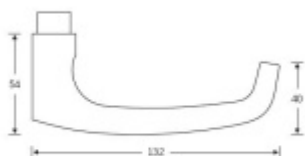

Sada obsahuje pár klik, spojovací materiál, čtyřhran, případně zámkové rozety.

Spojovací materiál a čtyřhran je určen pro tloušťku dveří 39-48 mm. Pro jinou tloušťku je spojovací materiál na objednávku.

Kování s WC zamykáním je standardně dodáváno s redukcí čtyřhranu 6/8 mm. WC klička je tedy kompatibilní s WC zámky 6 mm a 8 mm.

Vaše cena bez DPH

1 994 Kč

Vaše cena s DPH

2 412,74 Kč

Zobrazit produkt

PŘÍSLUŠENSTVÍ