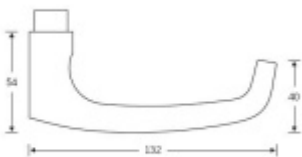

## FSB 15 1045 Plug-in, černá Bez rozety/otvoru pro klíč

**FSB**

ID produktu: 21526

Zapuštěná dveřní klika pro interiérové dveře.

- Minimalistický design kování díky speciální rozetě s průměrem pouze 30 mm.
- Ideální je použití zapuštěného kování FSB společně se skrytými panty a magnetickými zámky na bezfalcových dveřích.
- Jednoduchá montáž umožňuje instalovat zapuštěné dveřní kování na všechny typy interiérových dveří.
- Možno objednat bez rozet pro klíč.
- Imbusový šroub kliky instalovaný vespodu.

Sada obsahuje pár klik, spojovací materiál, čtyřhran, případně zámkové rozety.

Spojovací materiál a čtyřhran je určen pro tloušťku dveří 39-48 mm. Pro jinou tloušťku je spojovací materiál na objednávku.