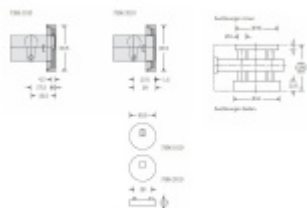

Eloxovaný hliník

[FSB 73 7396 - Bezpečnostní rozeta zapuštěná](#)
[Eloxovaný hliník, Bez překrytí cylindru](#)

DETAIL

Termín bude prověřen u dodavatele **86,12 € bez DPH**
104,21 € s DPH

[FSB 73 7396 - Bezpečnostní rozeta zapuštěná](#)
[Eloxovaný hliník, Překrytí cylindru](#)

DETAIL

Termín bude prověřen u dodavatele **86,12 € bez DPH**
104,21 € s DPH

Nerez kartáčovaná

[FSB 73 7396 - Bezpečnostní rozeta zapuštěná](#)
[Nerez kartáčovaná, Překrytí cylindru](#)

DETAIL

Termín bude prověřen u dodavatele **110,73 € bez DPH**
133,99 € s DPH

[FSB 73 7396 - Bezpečnostní rozeta zapuštěná](#)
[Nerez kartáčovaná, Bez překrytí cylindru](#)

DETAIL

Termín bude prověřen u dodavatele **110,73 € bez DPH**
133,99 € s DPH