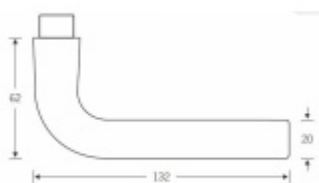

Produktový list

platný k 25. 5. 2026

luxusnikovani.cz
DELIVERED BY EFB

FSB 15 1075 Plug-in, černá

FSB

Zapuštěná dveřní klika pro interiérové dveře.

- Minimalistický design kování díky speciální rozetě s průměrem pouze 30 mm.
- Ideální je použití zapuštěného kování FSB společně se skrytými panty a magnetickými zámky na bezfalcových dveřích.
- Jednoduchá montáž umožňuje instalovat zapuštěné dveřní kování na všechny typy interiérových dveří.
- Možno objednat bez rozet pro klíč.
- Imbusový šroub kliky instalovaný vespuďu.

Sada obsahuje pár klik, spojovací materiál, čtyřhran, případně zámkové rozety.

Spojovací materiál a čtyřhran je určen pro tloušťku dveří 39-48 mm. Pro jinou tloušťku je spojovací materiál na objednávku.

Kování s WC zamykáním je standardně dodáváno s redukcí čtyřhranu 6/8 mm. WC klička je tedy kompatibilní s WC zámky 6 mm a 8 mm.

Bez rozety/otvoru pro klíč

[FSB 15 1075 Plug-in, černá](#)
[Bez rozety/otvoru pro klíč](#)