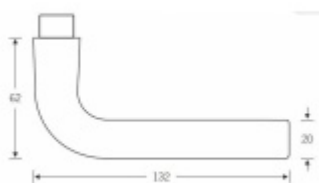

Sada obsahuje pár klik, spojovací materiál, čtyřhran, případně zámkové rozety.

Spojovací materiál a čtyřhran je určen pro tloušťku dveří 39-48 mm. Pro jinou tloušťku je spojovací materiál na objednávku.

Kování s WC zamykáním je standardně dodáváno s redukcí čtyřhranu 6/8 mm. WC klička je tedy kompatibilní s WC zámky 6 mm a 8 mm.

Vaše cena bez DPH

1 748 Kč

Vaše cena s DPH

2 115,08 Kč

[Zobrazit produkt](#)

PŘÍSLUŠENSTVÍ