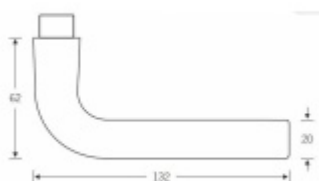

Sada obsahuje pár klik, spojovací materiál, čtyřhran, případně zámkové rozety.

Spojovací materiál a čtyřhran je určen pro tloušťku dveří 39-48 mm. Pro jinou tloušťku je spojovací materiál na objednávku.

Kování s WC zamykáním je standardně dodáváno s redukcí čtyřhranu 6/8 mm. WC klička je tedy kompatibilní s WC zámky 6 mm a 8 mm.

**Vaše cena bez DPH**

**71,35 €**

Vaše cena s DPH

86,33 €

Zobrazit produkt