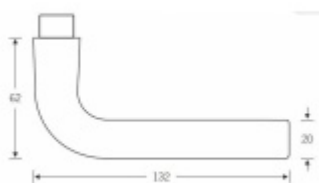

Sada obsahuje pár klik, spojovací materiál, čtyřhran, případně zámkové rozety.

Spojovací materiál a čtyřhran je určen pro tloušťku dveří 39-48 mm. Pro jinou tloušťku je spojovací materiál na objednávku.

Kování s WC zamykáním je standardně dodáváno s redukcí čtyřhranu 6/8 mm. WC klička je tedy kompatibilní s WC zámky 6 mm a 8 mm.

Vaše cena bez DPH

2 139 Kč

Vaše cena s DPH

2 588,19 Kč

[Zobrazit produkt](#)

PŘÍSLUŠENSTVÍ