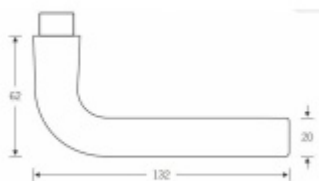

Sada obsahuje pár klik, spojovací materiál, čtyřhran, případně zámkové rozety.

Spojovací materiál a čtyřhran je určen pro tloušťku dveří 39-48 mm. Pro jinou tloušťku je spojovací materiál na objednávku.

Kování s WC zamykáním je standardně dodáváno s redukcí čtyřhranu 6/8 mm. WC klička je tedy kompatibilní s WC zámky 6 mm a 8 mm.

**Vaše cena bez DPH**

**2 080 Kč**

Vaše cena s DPH

2 516,81 Kč

Zobrazit produkt