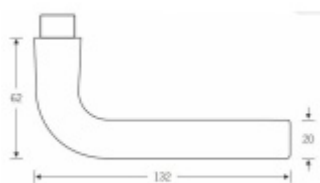

Sada obsahuje pár klik, spojovací materiál, čtyřhran, případně zámkové rozety.

Spojovací materiál a čtyřhran je určen pro tloušťku dveří 39-48 mm. Pro jinou tloušťku je spojovací materiál na objednávku.

Kování s WC zamykáním je standardně dodáváno s redukcí čtyřhranu 6/8 mm. WC klička je tedy kompatibilní s WC zámky 6 mm a 8 mm.

Vaše cena bez DPH

84,9 €

Vaše cena s DPH

102,73 €

Zobrazit produkt

PŘÍSLUŠENSTVÍ