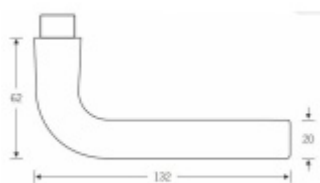

Sada obsahuje pár klik, spojovací materiál, čtyřhran, případně zámkové rozety.

Spojovací materiál a čtyřhran je určen pro tloušťku dveří 39-48 mm. Pro jinou tloušťku je spojovací materiál na objednávku.

Kování s WC zamykáním je standardně dodáváno s redukcí čtyřhranu 6/8 mm. WC klička je tedy kompatibilní s WC zámky 6 mm a 8 mm.

Vaše cena bez DPH

4 635 Kč

Vaše cena s DPH

5 608,35 Kč

Zobrazit produkt

PŘÍSLUŠENSTVÍ