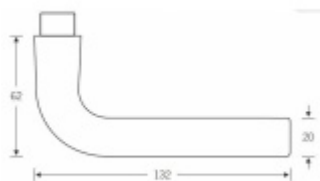

Sada obsahuje pár klik, spojovací materiál, čtyřhran, případně zámkové rozety.

Spojovací materiál a čtyřhran je určen pro tloušťku dveří 39-48 mm. Pro jinou tloušťku je spojovací materiál na objednávku.

Kování s WC zamykáním je standardně dodáváno s redukcí čtyřhranu 6/8 mm. WC klička je tedy kompatibilní s WC zámky 6 mm a 8 mm.

Vaše cena bez DPH

189,18 €

Vaše cena s DPH

228,91 €

Zobrazit produkt

PŘÍSLUŠENSTVÍ