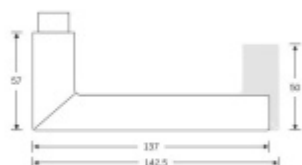

Sada obsahuje pár klik, spojovací materiál, čtyřhran, případně zámkové rozety.

Spojovací materiál a čtyřhran je určen pro tloušťku dveří 39-48 mm. Pro jinou tloušťku je spojovací materiál na objednávku.

Kování s WC zamykáním je standardně dodáváno s redukcí čtyřhranu 6/8 mm. WC klička je tedy kompatibilní s WC zámky 6 mm a 8 mm.

Bez rozety/otvoru pro klíč

[FSB 15 1076 Plug-in, černá](#)
[Bez rozety/otvoru pro klíč](#)