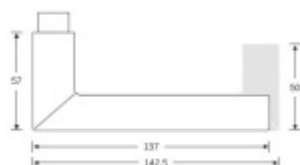

Produktový list

platný k 29. 4. 2026

luxusnikovani.cz
DELIVERED BY EFB

FSB 15 1076 Plug-in, černá WC uzamykání

FSB

ID produktu: 21543

Zapuštěná dveřní klika pro interiérové dveře.

- Minimalistický design kování díky speciální rozetě s průměrem pouze 30 mm.
- Ideální je použití zapuštěného kování FSB společně se skrytými panty a magnetickými zámky na bezfalcových dveřích.
- Jednoduchá montáž umožňuje instalovat zapuštěné dveřní kování na všechny typy interiérových dveří.
- Možno objednat bez rozet pro klíč.
- Imbusový šroub kliky instalovaný vespodu.

Sada obsahuje pár klik, spojovací materiál, čtyřhran, případně zámkové rozety.

Spojovací materiál a čtyřhran je určen pro tloušťku dveří 39-48 mm. Pro jinou tloušťku je spojovací materiál na objednávku.

Kování s WC zamykáním je standardně dodáváno s redukcí čtyřhranu 6/8 mm. WC klička je tedy kompatibilní s WC zámky 6 mm a 8 mm.

Vaše cena bez DPH

4 875 Kč

Vaše cena s DPH

5 898,75 Kč

[Zobrazit produkt](#)

PŘÍSLUŠENSTVÍ