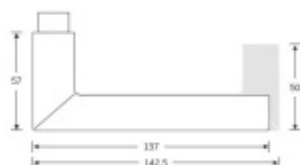

Sada obsahuje pár klik, spojovací materiál, čtyřhran, případně zámkové rozety.

Spojovací materiál a čtyřhran je určen pro tloušťku dveří 39-48 mm. Pro jinou tloušťku je spojovací materiál na objednávku.

Kování s WC zamykáním je standardně dodáváno s redukcí čtyřhranu 6/8 mm. WC klička je tedy kompatibilní s WC zámky 6 mm a 8 mm.

Vaše cena bez DPH

4 875 Kč

Vaše cena s DPH

5 898,75 Kč

Zobrazit produkt

PŘÍSLUŠENSTVÍ