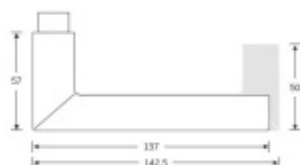

Sada obsahuje pár klik, spojovací materiál, čtyřhran, případně zámkové rozety.

Spojovací materiál a čtyřhran je určen pro tloušťku dveří 39-48 mm. Pro jinou tloušťku je spojovací materiál na objednávku.

Kování s WC zamykáním je standardně dodáváno s redukcí čtyřhranu 6/8 mm. WC klička je tedy kompatibilní s WC zámky 6 mm a 8 mm.

**Vaše cena bez DPH**

**198,98 €**

Vaše cena s DPH

240,77 €

Zobrazit produkt