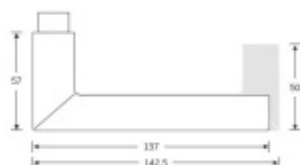

Sada obsahuje pár klik, spojovací materiál, čtyřhran, případně zámkové rozety.

Spojovací materiál a čtyřhran je určen pro tloušťku dveří 39-48 mm. Pro jinou tloušťku je spojovací materiál na objednávku.

Kování s WC zamykáním je standardně dodáváno s redukcí čtyřhranu 6/8 mm. WC klička je tedy kompatibilní s WC zámky 6 mm a 8 mm.

Vaše cena bez DPH

2 378 Kč

Vaše cena s DPH

2 877,38 Kč

Zobrazit produkt

PŘÍSLUŠENSTVÍ