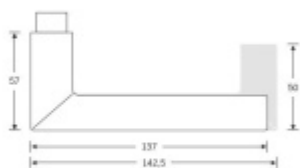

FSB 15 1076 Plug-in, černá Bez rozety/otvoru pro klíč

FSB

ID produktu: 21546

Zapuštěná dveřní klika pro interiérové dveře.

- Minimalistický design kování díky speciální rozetě s průměrem pouze 30 mm.
- Ideální je použití zapuštěného kování FSB společně se skrytými panty a magnetickými zámky na bezfalcových dveřích.
- Jednoduchá montáž umožňuje instalovat zapuštěné dveřní kování na všechny typy interiérových dveří.
- Možno objednat bez rozet pro klíč.
- Imbusový šroub kliky instalovaný vespodu.

Sada obsahuje pár klik, spojovací materiál, čtyřhran, případně zámkové rozety.

Spojovací materiál a čtyřhran je určen pro tloušťku dveří 39-48 mm. Pro jinou tloušťku je spojovací materiál na objednávku.

Kování s WC zamykáním je standardně dodáváno s redukcí čtyřhranu 6/8 mm. WC klička je tedy kompatibilní s WC zámky 6 mm a 8 mm.

Vaše cena bez DPH

1 883 Kč

Vaše cena s DPH

2 278,43 Kč

Zobrazit produkt

PŘÍSLUŠENSTVÍ