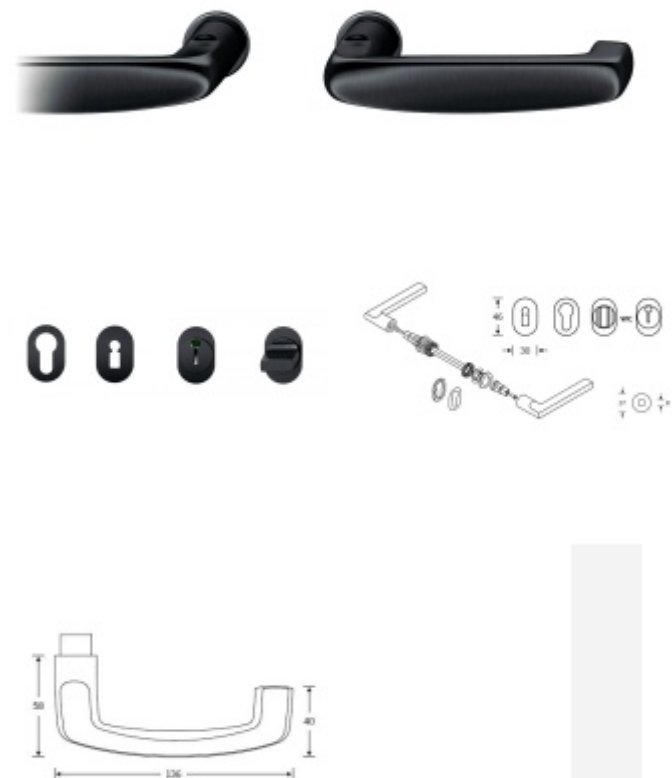

Produktový list

platný k 30. 4. 2026

luxusnikovani.cz
DELIVERED BY EFB

FSB 15 1159 Plug-in, černá

FSB

Zapuštěná dveřní klika pro interiérové dveře.

- Minimalistický design kování díky speciální rozetě s průměrem pouze 30 mm.
- Ideální je použití zapuštěného kování FSB společně se skrytými panty a magnetickými zámky na bezfalcových dveřích.
- Jednoduchá montáž umožňuje instalovat zapuštěné dveřní kování na všechny typy interiérových dveří.
- Možno objednat bez rozet pro klíč.
- Imbusový šroub kliky instalovaný vespuďu.

Sada obsahuje pár klik, spojovací materiál, čtyřhran, případně zámkové rozety.

Spojovací materiál a čtyřhran je určen pro tloušťku dveří 39-48 mm. Pro jinou tloušťku je spojovací materiál na objednávku.

Kování s WC zamykáním je standardně dodáváno s redukcí čtyřhranu 6/8 mm. WC klička je tedy kompatibilní s WC zámky 6 mm a 8 mm.

Bez rozety/otvoru pro klíč

[FSB 15 1159 Plug-in, černá](#)
[Bez rozety/otvoru pro klíč](#)