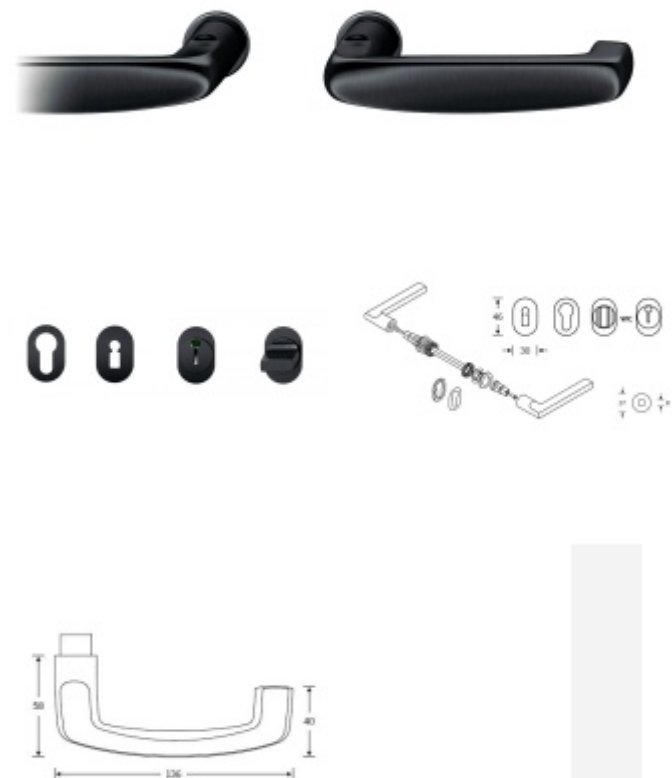

Produktový list

platný k 29. 4. 2026

luxusnikovani.cz
DELIVERED BY EFB

FSB 15 1159 Plug-in, černá

FSB

Zapuštěná dveřní klika pro interiérové dveře.

- Minimalistický design kování díky speciální rozetě s průměrem pouze 30 mm.
- Ideální je použití zapuštěného kování FSB společně se skrytými panty a magnetickými zámky na bezfalcových dveřích.
- Jednoduchá montáž umožňuje instalovat zapuštěné dveřní kování na všechny typy interiérových dveří.
- Možno objednat bez rozet pro klíč.
- Imbusový šroub kliky instalovaný vespuďu.

Sada obsahuje pár klik, spojovací materiál, čtyřhran, případně zámkové rozety.

Spojovací materiál a čtyřhran je určen pro tloušťku dveří 39-48 mm. Pro jinou tloušťku je spojovací materiál na objednávku.

Kování s WC zamykáním je standardně dodáváno s redukcí čtyřhranu 6/8 mm. WC klička je tedy kompatibilní s WC zámky 6 mm a 8 mm.

Bez rozety/otvoru pro klíč

[FSB 15 1159 Plug-in, černá](#)
[Bez rozety/otvoru pro klíč](#)