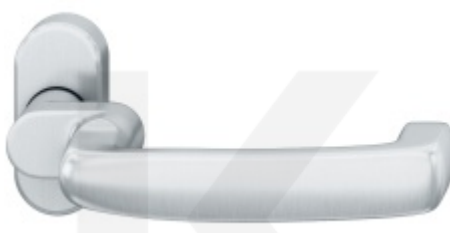

**FSB 06 1159 odsazená klika,
úzká rozeta**

FSB

OD OD 67,88 €

Termín bude prověřen u dodavatele