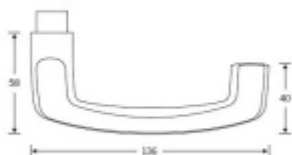

Produktový list

platný k 6. 6. 2026

luxusnikovani.cz
DELIVERED BY EFB

FSB 15 1159 Plug-in, černá Cylindrická vložka

FSB

ID produktu: 21555

Zapuštěná dveřní klika pro interiérové dveře.

- Minimalistický design kování díky speciální rozetě s průměrem pouze 30 mm.
- Ideální je použití zapuštěného kování FSB společně se skrytými panty a magnetickými zámky na bezfalcových dveřích.
- Jednoduchá montáž umožňuje instalovat zapuštěné dveřní kování na všechny typy interiérových dveří.
- Možno objednat bez rozet pro klíč.
- Imbusový šroub kliky instalovaný vespodu.

Sada obsahuje pár klik, spojovací materiál, čtyřhran, případně zámkové rozety.

Spojovací materiál a čtyřhran je určen pro tloušťku dveří 39-48 mm. Pro jinou tloušťku je spojovací materiál na objednávku.

Kování s WC zamykáním je standardně dodáváno s redukcí čtyřhranu 6/8 mm. WC klička je tedy kompatibilní s WC zámky 6 mm a 8 mm.

Vaše cena bez DPH

2 874 Kč

Vaše cena s DPH

3 477,54 Kč

[Zobrazit produkt](#)

PŘÍSLUŠENSTVÍ