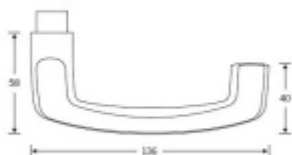

## FSB 15 1159 Plug-in, černá Cylindrická vložka

**FSB**

ID produktu: 21555

Zapuštěná dveřní klika pro interiérové dveře.

- Minimalistický design kování díky speciální rozetě s průměrem pouze 30 mm.
- Ideální je použití zapuštěného kování FSB společně se skrytými panty a magnetickými zámky na bezfalcových dveřích.
- Jednoduchá montáž umožňuje instalovat zapuštěné dveřní kování na všechny typy interiérových dveří.
- Možno objednat bez rozet pro klíč.
- Imbusový šroub kliky instalovaný vespodu.

Sada obsahuje pár klik, spojovací materiál, čtyřhran, případně zámkové rozety.

Spojovací materiál a čtyřhran je určen pro tloušťku dveří 39-48 mm. Pro jinou tloušťku je spojovací materiál na objednávku.

Kování s WC zamykáním je standardně dodáváno s redukcí čtyřhranu 6/8 mm. WC klička je tedy kompatibilní s WC zámky 6 mm a 8 mm.

**Vaše cena bez DPH**

**117,31 €**

Vaše cena s DPH

141,94 €

[Zobrazit produkt](#)