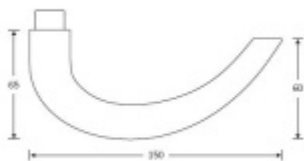

Sada obsahuje pár klik, spojovací materiál, čtyřhran, případně zámkové rozety.

Spojovací materiál a čtyřhran je určen pro tloušťku dveří 39-48 mm. Pro jinou tloušťku je spojovací materiál na objednávku.

Kování s WC zamykáním je standardně dodáváno s redukcí čtyřhranu 6/8 mm. WC klička je tedy kompatibilní s WC zámky 6 mm a 8 mm.

Vaše cena bez DPH

1 642 Kč

Vaše cena s DPH

1 986,82 Kč

[Zobrazit produkt](#)

PŘÍSLUŠENSTVÍ