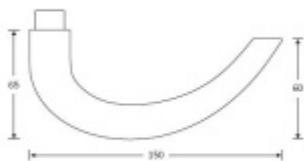

Sada obsahuje pár klik, spojovací materiál, čtyřhran, případně zámkové rozety.

Spojovací materiál a čtyřhran je určen pro tloušťku dveří 39-48 mm. Pro jinou tloušťku je spojovací materiál na objednávku.

Kování s WC zamykáním je standardně dodáváno s redukcí čtyřhranu 6/8 mm. WC klička je tedy kompatibilní s WC zámky 6 mm a 8 mm.

**Vaše cena bez DPH**

**2 358 Kč**

Vaše cena s DPH

2 853,18 Kč

Zobrazit produkt