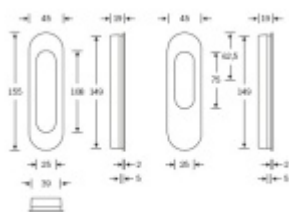

Eloxovaný hliník

[FSB 42 4250 00 - mušle pro posuvné dveře](#)
[Eloxovaný hliník](#)

DETAIL

Termín bude prověřen u dodavatele

34,45 € bez DPH
41,68 € s DPH

Nerez kartáčovaná

[FSB 42 4250 00 - mušle pro posuvné dveře](#)
[Nerez kartáčovaná](#)

DETAIL

Termín bude prověřen u dodavatele

34,12 € bez DPH
41,29 € s DPH

Bronz masivní s patinou