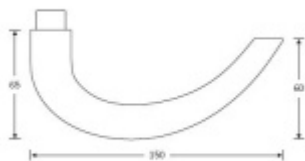

FSB 15 1160 Plug-in, černá Obyčejný klíč

FSB

ID produktu: 21560

Zapuštěná dveřní klika pro interiérové dveře.

- Minimalistický design kování díky speciální rozetě s průměrem pouze 30 mm.
- Ideální je použití zapuštěného kování FSB společně se skrytými panty a magnetickými zámky na bezfalcových dveřích.
- Jednoduchá montáž umožňuje instalovat zapuštěné dveřní kování na všechny typy interiérových dveří.
- Možno objednat bez rozet pro klíč.
- Imbusový šroub kliky instalovaný vespodu.

Sada obsahuje pár klik, spojovací materiál, čtyřhran, případně zámkové rozety.

Spojovací materiál a čtyřhran je určen pro tloušťku dveří 39-48 mm. Pro jinou tloušťku je spojovací materiál na objednávku.

Kování s WC zamykáním je standardně dodáváno s redukcí čtyřhranu 6/8 mm. WC klička je tedy kompatibilní s WC zámky 6 mm a 8 mm.

Vaše cena bez DPH

2 358 Kč

Vaše cena s DPH

2 853,18 Kč

[Zobrazit produkt](#)

PŘÍSLUŠENSTVÍ