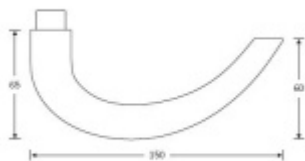

Produktový list

platný k 29. 4. 2026

luxusnikovani.cz
DELIVERED BY EFB

FSB 15 1160 Plug-in, černá Obyčejný klíč

FSB

ID produktu: 21560

Zapuštěná dveřní klika pro interiérové dveře.

- Minimalistický design kování díky speciální rozetě s průměrem pouze 30 mm.
- Ideální je použití zapuštěného kování FSB společně se skrytými panty a magnetickými zámky na bezfalcových dveřích.
- Jednoduchá montáž umožňuje instalovat zapuštěné dveřní kování na všechny typy interiérových dveří.
- Možno objednat bez rozet pro klíč.
- Imbusový šroub kliky instalovaný vespodu.

Sada obsahuje pár klik, spojovací materiál, čtyřhran, případně zámkové rozety.

Spojovací materiál a čtyřhran je určen pro tloušťku dveří 39-48 mm. Pro jinou tloušťku je spojovací materiál na objednávku.