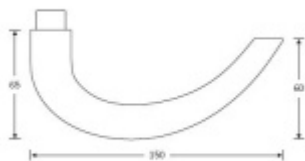

## FSB 15 1160 Plug-in, černá WC uzamykání

**FSB**

ID produktu: 21561

Zapuštěná dveřní klika pro interiérové dveře.

- Minimalistický design kování díky speciální rozetě s průměrem pouze 30 mm.
- Ideální je použití zapuštěného kování FSB společně se skrytými panty a magnetickými zámky na bezfalcových dveřích.
- Jednoduchá montáž umožňuje instalovat zapuštěné dveřní kování na všechny typy interiérových dveří.
- Možno objednat bez rozet pro klíč.
- Imbusový šroub kliky instalovaný vespodu.

Sada obsahuje pár klik, spojovací materiál, čtyřhran, případně zámkové rozety.

Spojovací materiál a čtyřhran je určen pro tloušťku dveří 39-48 mm. Pro jinou tloušťku je spojovací materiál na objednávku.