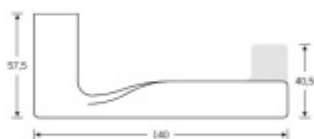

Produktový list

platný k 4. 6. 2026

luxusnikovani.cz
DELIVERED BY EFB

FSB 15 1244 Plug-in. černá

FSB

Zapuštěná dveřní klika pro interiérové dveře.

- Minimalistický design kování díky speciální rozetě s průměrem pouze 30 mm.
- Ideální je použití zapuštěného kování FSB společně se skrytými panty a magnetickými zámky na bezfalcových dveřích.
- Jednoduchá montáž umožňuje instalovat zapuštěné dveřní kování na všechny typy interiérových dveří.
- Možno objednat bez rozet pro klíč.
- Imbusový šroub kliky instalovaný vespuďu.

Sada obsahuje pár klik, spojovací materiál, čtyřhran, případně zámkové rozety.

Spojovací materiál a čtyřhran je určen pro tloušťku dveří 39-48 mm. Pro jinou tloušťku je spojovací materiál na objednávku.

Kování s WC zamykáním je standardně dodáváno s redukcí čtyřhranu 6/8 mm. WC klička je tedy kompatibilní s WC zámky 6 mm a 8 mm.

Bez rozety/otvoru pro klíč

[FSB 15 1244 Plug-in. černá](#)
[Bez rozety/otvoru pro klíč](#)