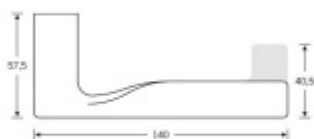

Sada obsahuje pár klik, spojovací materiál, čtyřhran, případně zámkové rozety.

Spojovací materiál a čtyřhran je určen pro tloušťku dveří 39-48 mm. Pro jinou tloušťku je spojovací materiál na objednávku.

Kování s WC zamykáním je standardně dodáváno s redukcí čtyřhranu 6/8 mm. WC klička je tedy kompatibilní s WC zámky 6 mm a 8 mm.

Vaše cena bez DPH

202,16 €

Vaše cena s DPH

244,62 €

Zobrazit produkt

PŘÍSLUŠENSTVÍ