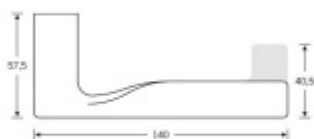

Sada obsahuje pár klik, spojovací materiál, čtyřhran, případně zámkové rozety.

Spojovací materiál a čtyřhran je určen pro tloušťku dveří 39-48 mm. Pro jinou tloušťku je spojovací materiál na objednávku.

Kování s WC zamykáním je standardně dodáváno s redukcí čtyřhranu 6/8 mm. WC klička je tedy kompatibilní s WC zámky 6 mm a 8 mm.

**Vaše cena bez DPH**

**97,55 €**

Vaše cena s DPH

118,04 €

Zobrazit produkt