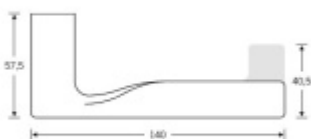

Produktový list

platný k 15. 11. 2025

luxusnikovani.cz
DELIVERED BY EFB

FSB 15 1244 Plug-in. černá Cylindrická vložka

ID produktu: 21585

Zapuštěná dveřní klika pro interiérové dveře.

- Minimalistický design kování díky speciální rozetě s průměrem pouze 30 mm.
- Ideální je použití zapuštěného kování FSB společně se skrytými panty a magnetickými zámky na bezfalcových dveřích.
- Jednoduchá montáž umožňuje instalovat zapuštěné dveřní kování na všechny typy interiérových dveří.
- Možno objednat bez rozet pro klíč.
- Imbusový šroub kliky instalovaný vespodu.

Sada obsahuje pár klik, spojovací materiál, čtyřhran, případně zámkové rozety.

Spojovací materiál a čtyřhran je určen pro tloušťku dveří 39-48 mm. Pro jinou tloušťku je spojovací materiál na objednávku.

Kování s WC zamykáním je standardně dodáváno s redukcí čtyřhranu 6/8 mm. WC klička je tedy kompatibilní s WC zámky 6 mm a 8 mm.

Vaše cena bez DPH

2 390 Kč

Vaše cena s DPH

2 891,9 Kč

[Zobrazit produkt](#)

PŘÍSLUŠENSTVÍ