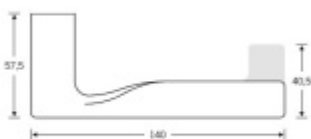

Produktový list

platný k 3. 6. 2026

luxusnikovani.cz
DELIVERED BY EFB

FSB 15 1244 Plug-in. černá Cylindrická vložka

FSB

ID produktu: 21585

Zapuštěná dveřní klika pro interiérové dveře.

- Minimalistický design kování díky speciální rozetě s průměrem pouze 30 mm.
- Ideální je použití zapuštěného kování FSB společně se skrytými panty a magnetickými zámky na bezfalcových dveřích.
- Jednoduchá montáž umožňuje instalovat zapuštěné dveřní kování na všechny typy interiérových dveří.
- Možno objednat bez rozet pro klíč.
- Imbusový šroub kliky instalovaný vespodu.

Sada obsahuje pár klik, spojovací materiál, čtyřhran, případně zámkové rozety.

Spojovací materiál a čtyřhran je určen pro tloušťku dveří 39-48 mm. Pro jinou tloušťku je spojovací materiál na objednávku.

Kování s WC zamykáním je standardně dodáváno s redukcí čtyřhranu 6/8 mm. WC klička je tedy kompatibilní s WC zámky 6 mm a 8 mm.

Vaše cena bez DPH

2 390 Kč

Vaše cena s DPH

2 891,9 Kč

Zobrazit produkt

PŘÍSLUŠENSTVÍ