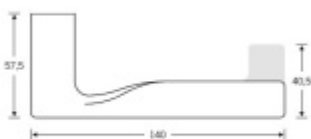

FSB 15 1244 Plug-in. černá Cylindrická vložka

ID produktu: 21585

Zapuštěná dveřní klika pro interiérové dveře.

- Minimalistický design kování díky speciální rozetě s průměrem pouze 30 mm.
- Ideální je použití zapuštěného kování FSB společně se skrytými panty a magnetickými zámky na bezfalcových dveřích.
- Jednoduchá montáž umožňuje instalovat zapuštěné dveřní kování na všechny typy interiérových dveří.
- Možno objednat bez rozet pro klíč.
- Imbusový šroub kliky instalovaný vespodu.

Sada obsahuje pár klik, spojovací materiál, čtyřhran, případně zámkové rozety.

Spojovací materiál a čtyřhran je určen pro tloušťku dveří 39-48 mm. Pro jinou tloušťku je spojovací materiál na objednávku.