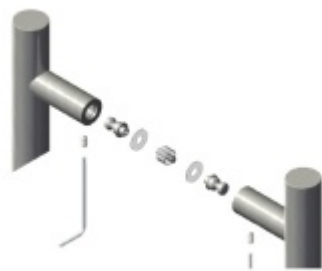

Produktový list

platný k 28. 4. 2026

luxusnikovani.cz
DELIVERED BY EFB

Dveřní madlo Südmetall Korfu, černá matná Délka 1800 mm / LA 1400 mm

ID produktu: 21607

Dveřní madlo rovné

Průměr trubky 30 mm

Materiál : Nerez spovrchem černá matná barva

K madlu je potřeba vybrat odpovídající spojovací materiál v příslušenství.

Vaše cena bez DPH

6 462 Kč

Vaše cena s DPH

7 819,02 Kč

Zobrazit produkt

PŘÍSLUŠENSTVÍ

**Párové propojení madel
Südmetall (dřevo, plast,
hliník)**

Süd-Metall

OD 599 Kč

5 pracovních dní

**Párové propojení madel
Südmetall (sklo)**

Süd-Metall

OD 657 Kč

5 pracovních dní

**Skryté, jednostranné
upevnění madel Südmetall
(dřevo, plast, hliník)**

**Dveřní madlo Súdmetall
Korfu, nerez leštěná, 30 mm**

Süd-Metall

OD OD 3 398 Kč

5 pracovních dní