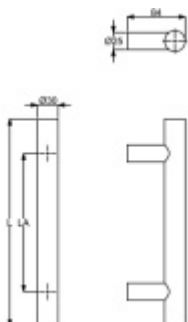

Vaše cena bez DPH

6 462 Kč

Vaše cena s DPH

7 819,02 Kč

Zobrazit produkt