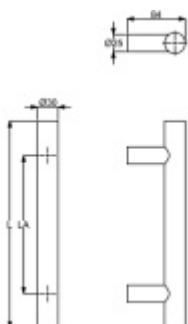

Dveřní madlo Südmetall Korfu, černá matná Délka 1800 mm / LA 1400 mm

ID produktu: 21607

Dveřní madlo rovné

Průměr trubky 30 mm

Materiál : Nerez spovrchem černá matná barva

K madlu je potřeba vybrat odpovídající spojovací materiál v příslušenství.