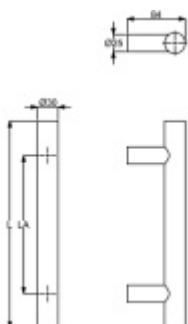

Dveřní madlo Südmetall Korfu, černá matná Délka 800 mm / LA 600 mm

ID produktu: 21608

Dveřní madlo rovné

Průměr trubky 30 mm

Materiál : Nerez spovrchem černá matná barva

K madlu je potřeba vybrat odpovídající spojovací materiál v příslušenství.