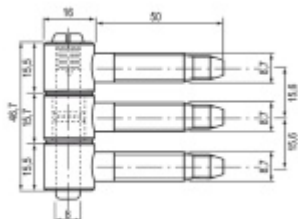

## Dveřní pant černý, 3 dílný, falcové dveře malý

ID produktu: 21613

3 dílný dveřní pant pro standardní interiérové falcové dveře.

Nylonový bezúdržbový čep.

Černá matná barva

Průměr 16 mm

**Vaše cena bez DPH**