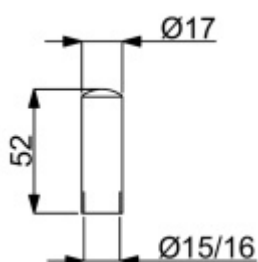

## Černá krytka na dveřní panty, rovná

Černá krytka s rovnou hlavou na dvoudílné panty

Vhodné pro většinu obyčejných pantů na falcových dveřích.

Vnitřní průměr 15 mm nebo 16 mm.

### Průměr 15 mm

[Černá krytka na dveřní panty, rovná](#)  
[Průměr 15 mm](#)

DETAIL

5 pracovních dní **230 Kč bez DPH**  
278,3 Kč s DPH

### Průměr 16 mm

[Černá krytka na dveřní panty, rovná](#)  
[Průměr 16 mm](#)

DETAIL

5 pracovních dní **238 Kč bez DPH**  
287,98 Kč s DPH