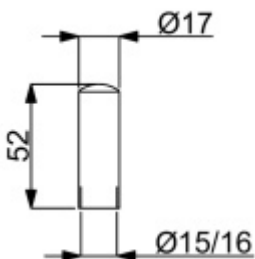

Produktový list

platný k 9. 6. 2026

luxusnikovani.cz
DELIVERED BY EFB

Černá krytka na dveřní panty, rovná Průměr 16 mm

ID produktu: 21616

Černá krytka s rovnou hlavou na dvoudílné panty

Vhodné pro většinu obyčejných pantů na falcových dveřích.

Vnitřní průměr 15 mm nebo 16 mm.

Vaše cena bez DPH

238 Kč

Vaše cena s DPH

287,98 Kč

Zobrazit produkt